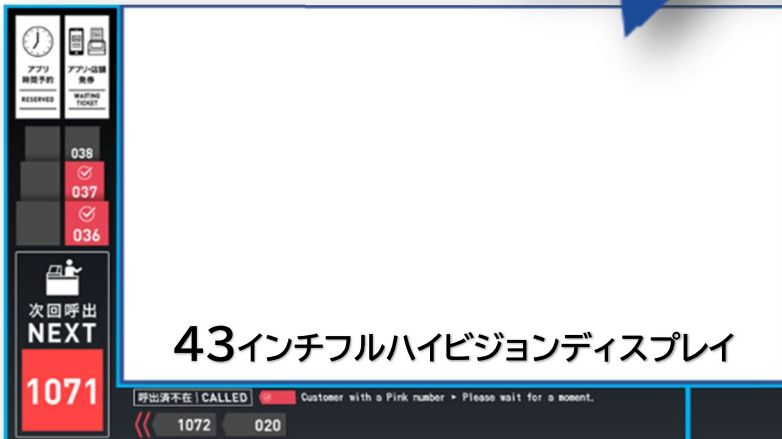

43インチフルハイビジョンディスプレイ

動画制作も
対応可能

申込 & お問い合わせは ↓ こちら ↓

NETSYSTEM
www.netsystem.jp
株式会社 ネットシステム

〒910-0804
福井県福井市高木中央2丁目1713-1
TEL : 0120-112-013 FAX:0776-52-8740
MAIL : info_sales@netsystem.jp

福井本社

金沢支社

大阪営業所